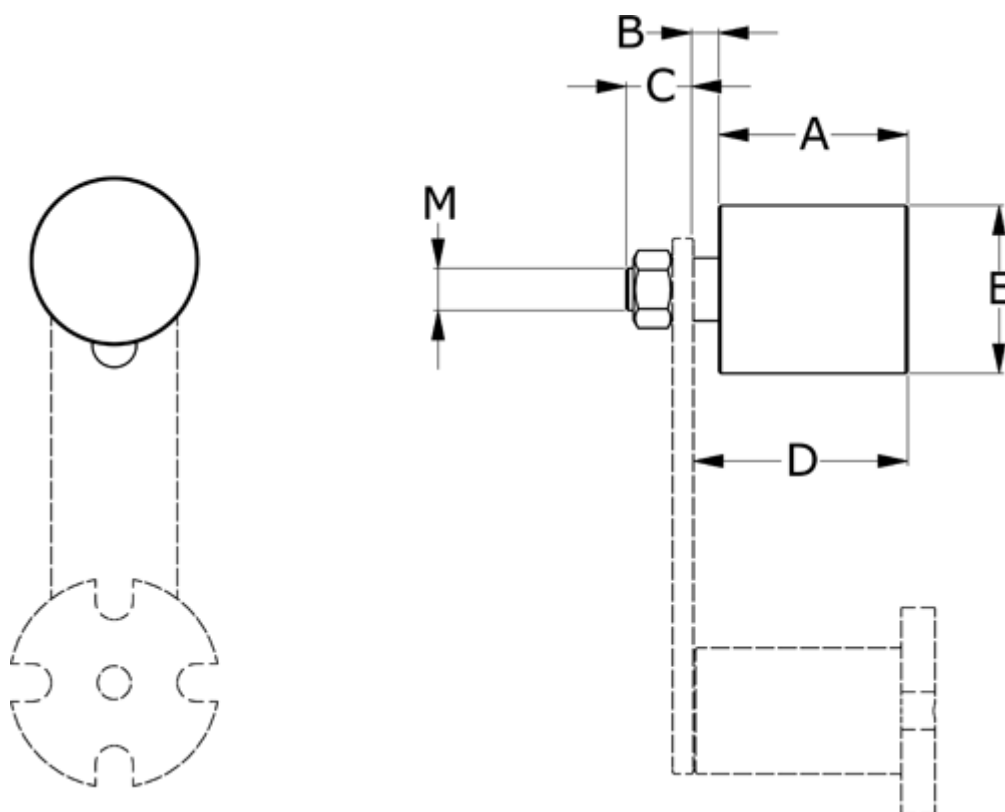

Varenummer: 670590  
Beskrivelse: Strammerulle DP 90  
plastik Ø90 B135, Temp. -20 til +70 gr.

## Mål

A = 135

B = 7

C = 27

D = 142

E = 90

M = M20

Til strammearm = CE 45, CEZ 45,